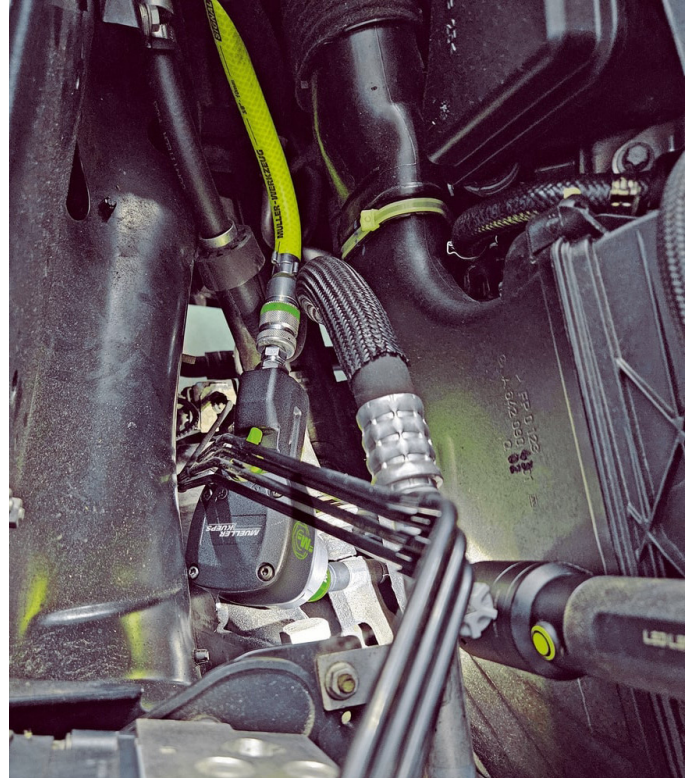

Pistolet dérouilleur à aiguilles

Fonctionne à l'air comprimé

- Le pistolet dérouilleur est idéal pour éliminer la rouille et les saletés, par exemple sur les étriers de frein et les bras de suspension.
- Les aiguilles assurent un nettoyage rapide et efficace sans endommager la surface.

Réf. 5100 290270

198,-

Pièce