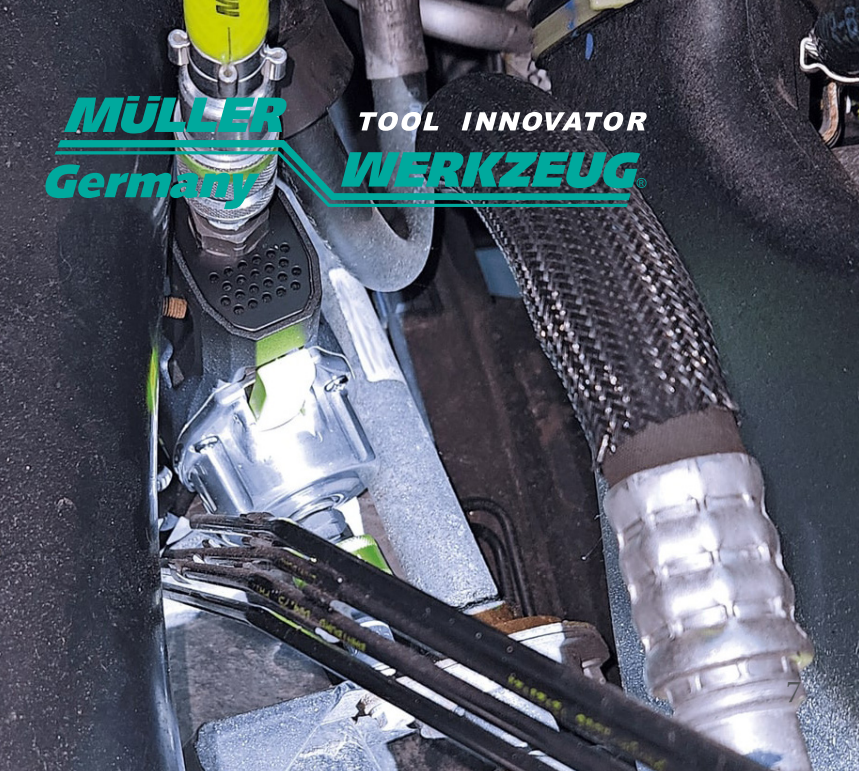

## Extracteur d'injecteurs pneumatique

Extracteur d'injecteurs diesel pneumatique pour le démontage sûr des injecteurs bloqués.

- Évite d'endommager la culasse grâce à des impulsions puissantes et contrôlées.
- Kit complet avec 21 adaptateurs pour différents injecteurs et bougies de préchauffage.

## Pistolet dérouilleur à aiguilles

Fonctionne à l'air comprimé

- Le pistolet dérouilleur est idéal pour éliminer la rouille et les saletés, par exemple sur les étriers de frein et les bras de suspension.
- Les aiguilles assurent un nettoyage rapide et efficace sans endommager la surface.