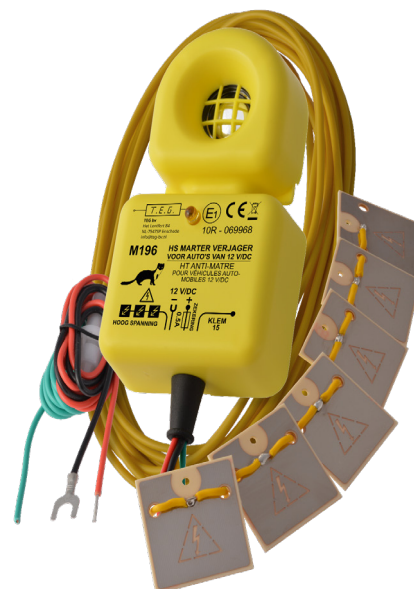

Répulsif à martres avec flash lumineux 160°

Niveau sonore : 100 dB

- > Produit des ultrasons perçus par les martres, ce qui empêche les dommages aux câbles et durites de radiateur.
- > LED clignotante avec cycle de 12 secondes.

Réf.	Niveau sonore	À partir de	Prix
9000 990 90121	100 dB	1	38,- / pc.
		10	36,- / pc.
		50	32,- / pc.

Répulsif à martres 360°

Niveau sonore : 120 dB

- > Ultrasons à 360° grâce à un système spécial de réflexion.
- > LED extrêmement lumineuse pour une dissuasion supplémentaire.
- > Protégé contre les courts-circuits (aucun fusible nécessaire).
- > Portée : 350 m.

Réf.	Niveau sonore	À partir de	Prix
9000 990 90126	120 dB	1	44,- / pc.
		10	39,- / pc.
		50	37,- / pc.

Répulsif à martres avec flash lumineux

Avec plaques haute tension : 6 pièces préinstallées

- > Cette configuration génère un champ ultrasonique avec couverture à 360°.
- > Haute tension : env. 250–300 V DC.
- > Fréquence ultrasonique : 22,5 kHz (±10 %), pulsée.
- > Angle de rayonnement sonore : env. 155°, haut-parleur piézo spécial.

CONSEIL DE ROBERT

Une martre qui mord une seule fois dans vos câbles ou durites peut rapidement causer des centaines d'euros de dégâts.

Avec ce répulsif à martres, vous chassez l'animal grâce aux ultrasons et au flash lumineux.

Robert Lhomme, fondateur

Réf. **KEMM 990 196**

85,-

Pièce