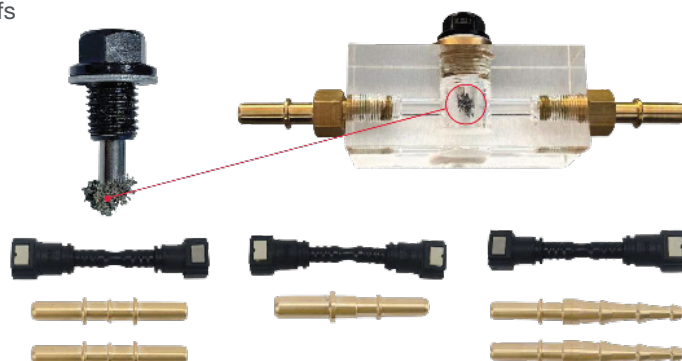

Souffleur sans fil TURBO Jumbo

Séchage rapide après lavage de voiture ou travaux de peinture. Élimine la poussière et les résidus de polissage.

- Dépoussière efficacement les outils, filtres et ateliers.
- Séchage rapide des machines.
- Élimine les copeaux et la sciure.
- Chasse la neige, les feuilles et autres saletés.

Réf. HU14022

119,-

Pièce

Outil de détection de particules métalliques – système diesel

Détecte les particules principalement à la sortie de la pompe haute pression.

- Contrôle le circuit basse pression pour détecter la présence de particules métalliques afin d'éviter des remplacements successifs d'injecteurs.

Réf. HU35043

99,-

Set