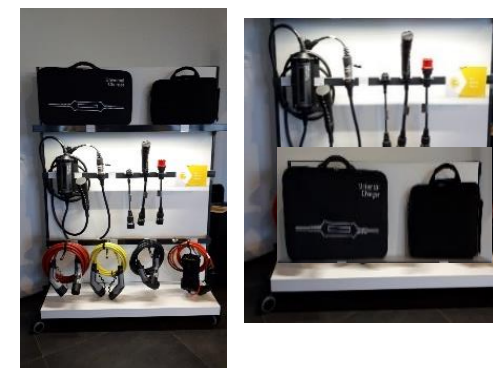

ACCESSOIRES LEV

Client/klant

Localité/localite

02/2026

Date/datum

Référence Referentie	Description Beschrijving	PVP HTVA VP excl BTW	C.R. K.C.	Quantité Aantal	CONTENU DISPLAY / INHOUD DISPLAY	
					LARGE DISPLAY	SMALL DISPLAY
Chargeurs/Laders						
9867705380	Easy Wallbox avec/met logo F2M eSolution	412,00 €	4			X
9867704980	ePROWALLBOX	660,33 €				
9867705080	ePROWALLBOX MOVE	536,36 €				
9846031480	Chargeur universel 22kW EU Kit avec sac/ Universele lader 22 kW, kit met tas	1130,04 €			X	X
9835744780	Support mural pour chargeur universel/ Wandhouder voor universele lader	76,36 €			X	X
9835744880	Verrou pour chargeur universel/ Veiligheidslot voor universele lader	14,50 €			X	X
Câbles de recharge / Oplaadkabels						
9850525180	Câble mode 2/Kabel mode 2 - 1,8 kW	365,83 €	4		X	
9850024380	Green up cable/kabel/(mode 2) - 3,7 kW	521,04 €				
9844681180	Mode 3 /Monophasé/Monofase/ 7,4 KW / 6m	192,85 €			X	
9844681380	Mode 3 /Triphasé/Driefasig/ 22 KW / 6m	254,82 €			X	X
9844681480	Mode 3 /Triphasé/Driefasig / 22 KW / 7m red	304,57 €				
Sacs de rangement pour câble / Opbergkas voor kabels						
9837865780	DS	30,75 €			1 SAC AU CHOIX 1 TAS NAAR KEUZE	1 SAC AU CHOIX 1 TAS NAAR KEUZE
9837856780	Citroën	30,75 €				